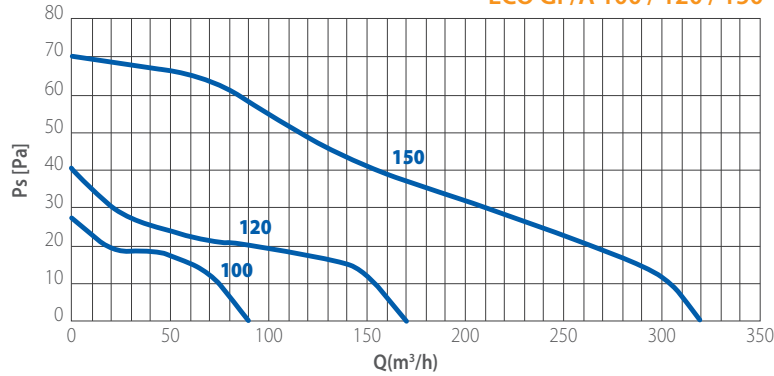

CURVES

ECO GF/A 100 / 120 / 150