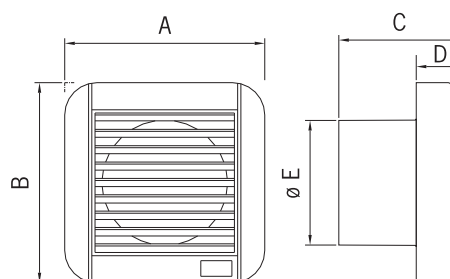

Humidity control, adjustable from 40 to 80% of R.H.

2 SPEED

24 hours running at the lowest speed

SELV

SELV 12 V a.c. (only GG and GF models)

DIMENSIONS (mm)

MODELS	A	B	C	D	E	Kg.
ECO 100 GF	155	155	92	35	97	0,5
ECO 120 GF	180	180	121	51	119	0,8
ECO 150 GF	209	209	137	52	149	1,2
ECO 100 GG	155	155	92	35	97	0,5
ECO 120 GG	180	180	121	51	119	0,8
ECO 150 GG	209	209	137	52	149	1,2
ECO 100 A	155	155	101	44	97	0,6
ECO 120 A	180	180	121	51	119	0,8
ECO 150 A	209	209	137	52	149	1,2

Suitable for ECOLINE GG and A

MODEL
WINDOW KIT GF 100
WINDOW KIT GF 120
WINDOW KIT GF 150

DIMENSIONS (mm)

MODEL	A	B	C	Ø glass hole
WINDOW KIT 100	157	157	66	150
WINDOW KIT 120	178	178	82	175
WINDOW KIT 150	208	208	95	175